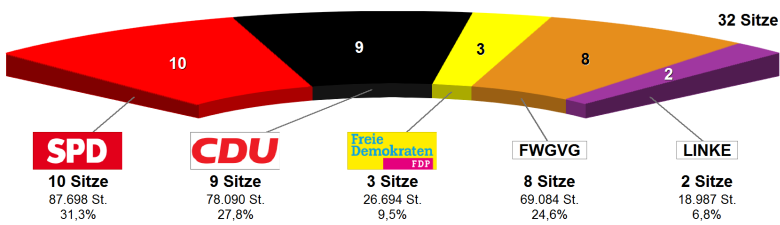

Verbandsgemeinderat Lauterecken-Wolfstei
Vorläufige Sitzverteilung

Verbandsgemeinderat Lauterecken-Wolfstei

Sitzverteilung
VGR LauWo

	Anteil	Sitze
SPD	31,3%	10
CDU	27,8%	9
FDP	9,5%	3
FWGVG	24,6%	8
LINKE	6,8%	2