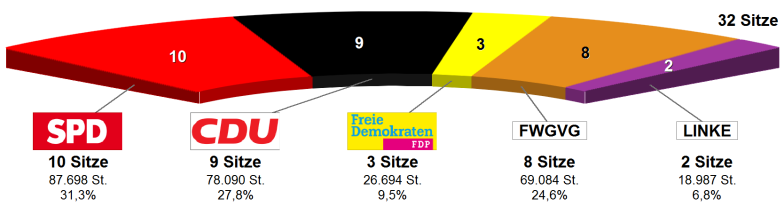

Verbandsgemeinderat Lauterecken-Wolfstei
Vorläufige Sitzverteilung

Verbandsgemeinderat Lauterecken-Wolfstei

Sitzverteilung
VGR LauWo

	Anteil	Sitze
SPD	31,3%	10
CDU	27,8%	9
FDP	9,5%	3
FWGVG	24,6%	8
LINKE	6,8%	2