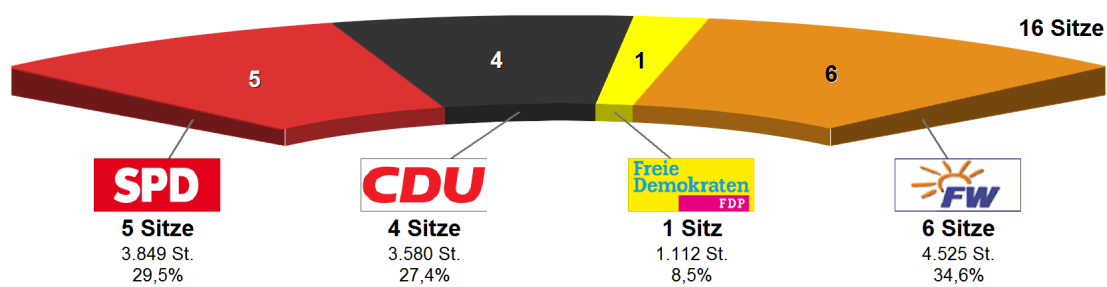

Stadtrat Wolfstein 2019
Vorläufige Sitzverteilung

Verbandsgemeinderat Lauterecken-Wolfstei

Sitzverteilung
SR Wolfstein

| | Anteil | Sitze |
|---------------|--------|-------|
| SPD | 29,5% | 5 |
| CDU | 27,4% | 4 |
| FDP | 8,5% | 1 |
| FWG | 34,6% | 6 |