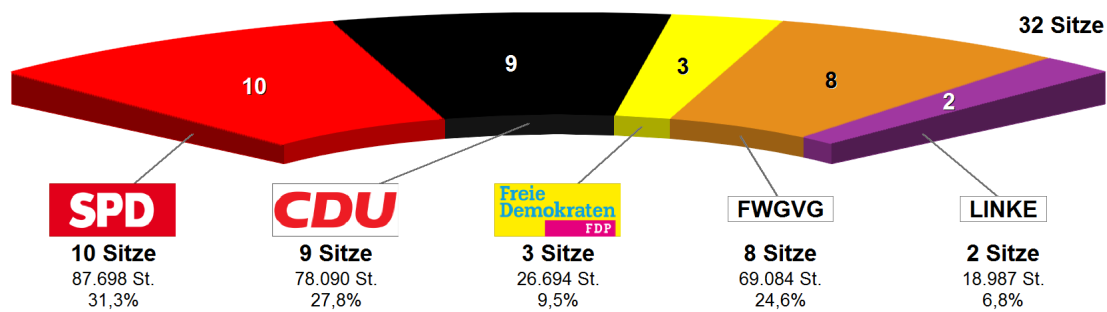

Stadtrat Wolfstein 2019
Vorläufige Sitzverteilung

Verbandsgemeinderat Lauterecken-Wolfstei

Sitzverteilung
SR Wolfstein

| | Anteil | Sitze |
|---------------|--------|-------|
| SPD | 29,5% | 5 |
| CDU | 27,4% | 4 |
| FDP | 8,5% | 1 |
| FWG | 34,6% | 6 |