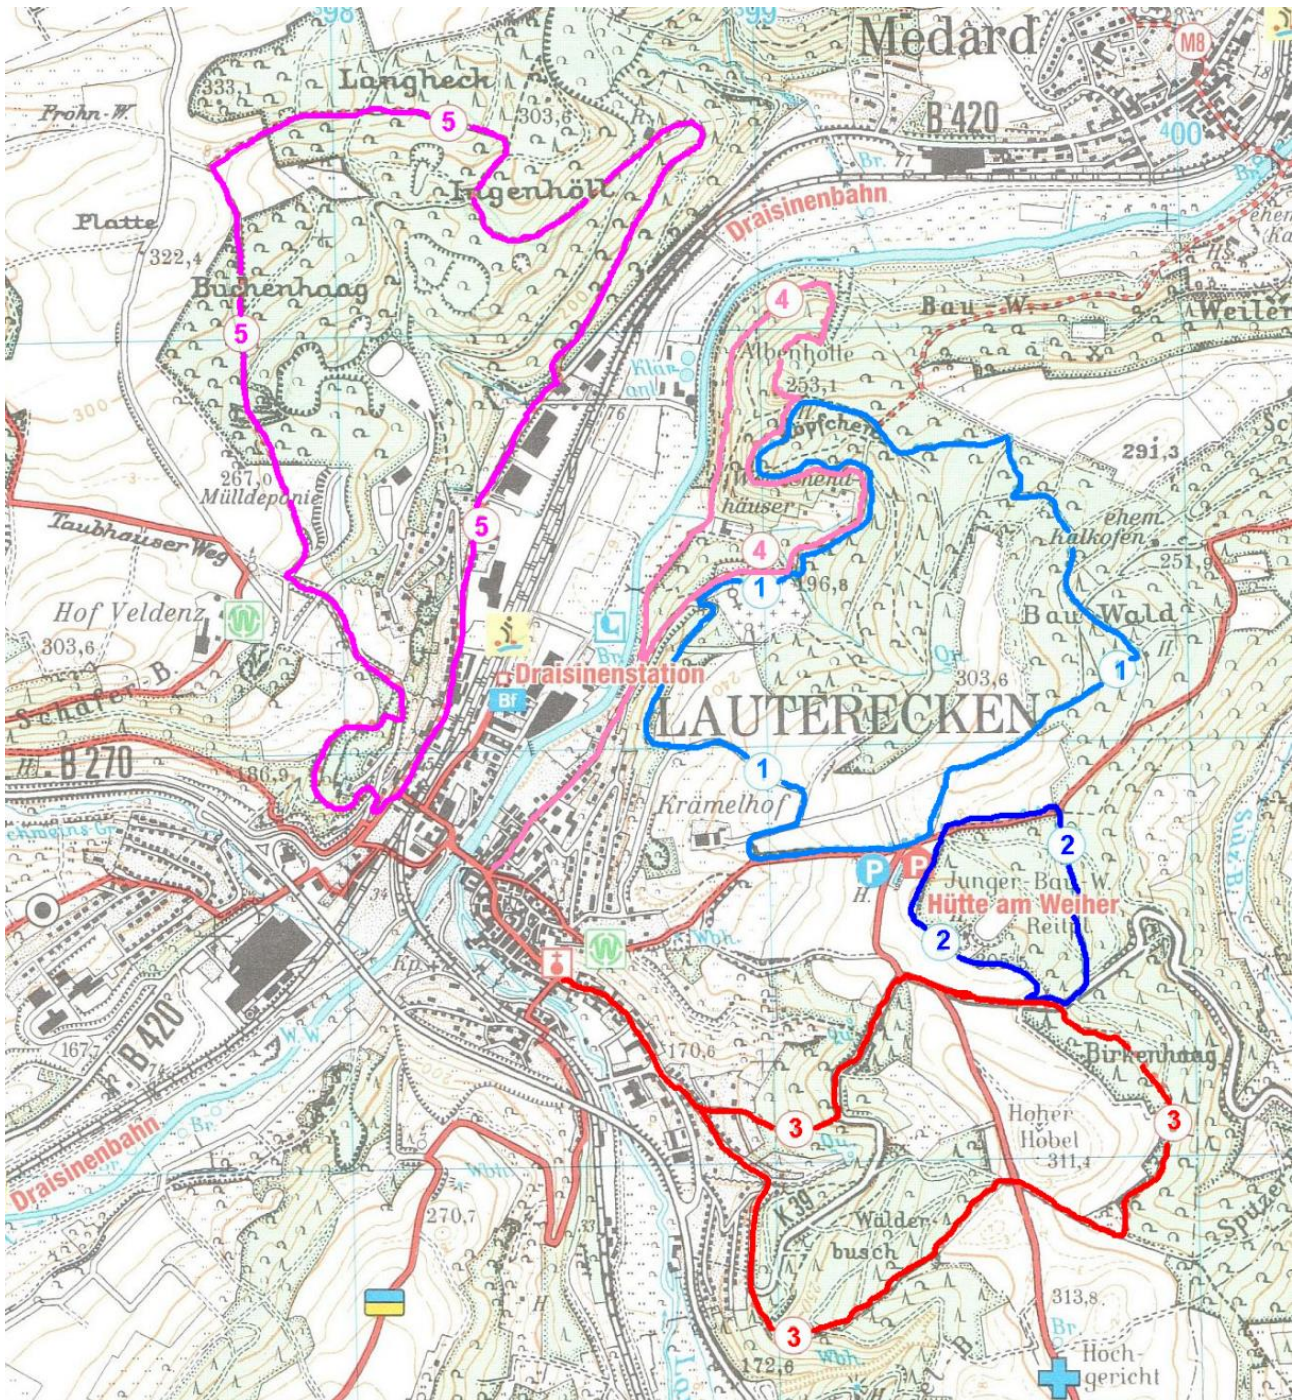

Wanderwege des Pfälzer Waldvereins Lauterecken e.V.

ab Hütte am Weiher:

- Nr. 1 = 4 km
- Nr. 2 = 3 km

ab Stadtzentrum:

- Nr. 3 = 5 km
- Nr. 4 = 4 km
- Nr. 5 = 6 km